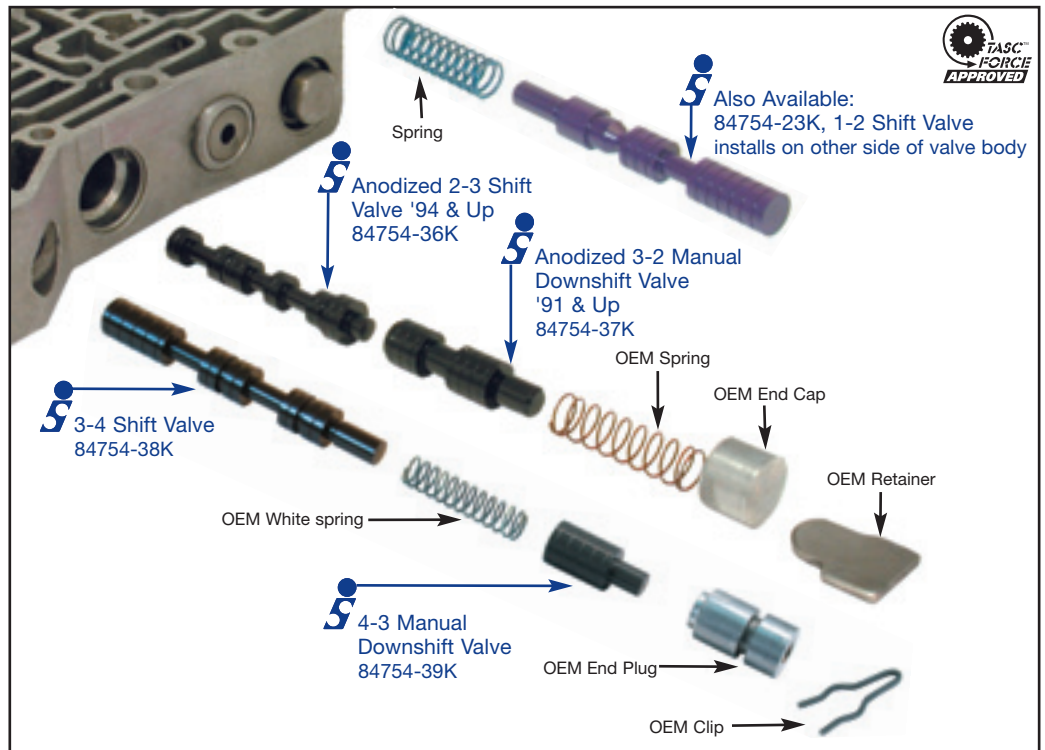

Shift Valves

84754-36K

1 2-3 Shift Valve

84754-37K

1 3-2 Downshift Valve

84754-38K

1 3-4 Shift Valve

84754-39K

1 4-3 Downshift Valve

Identification: